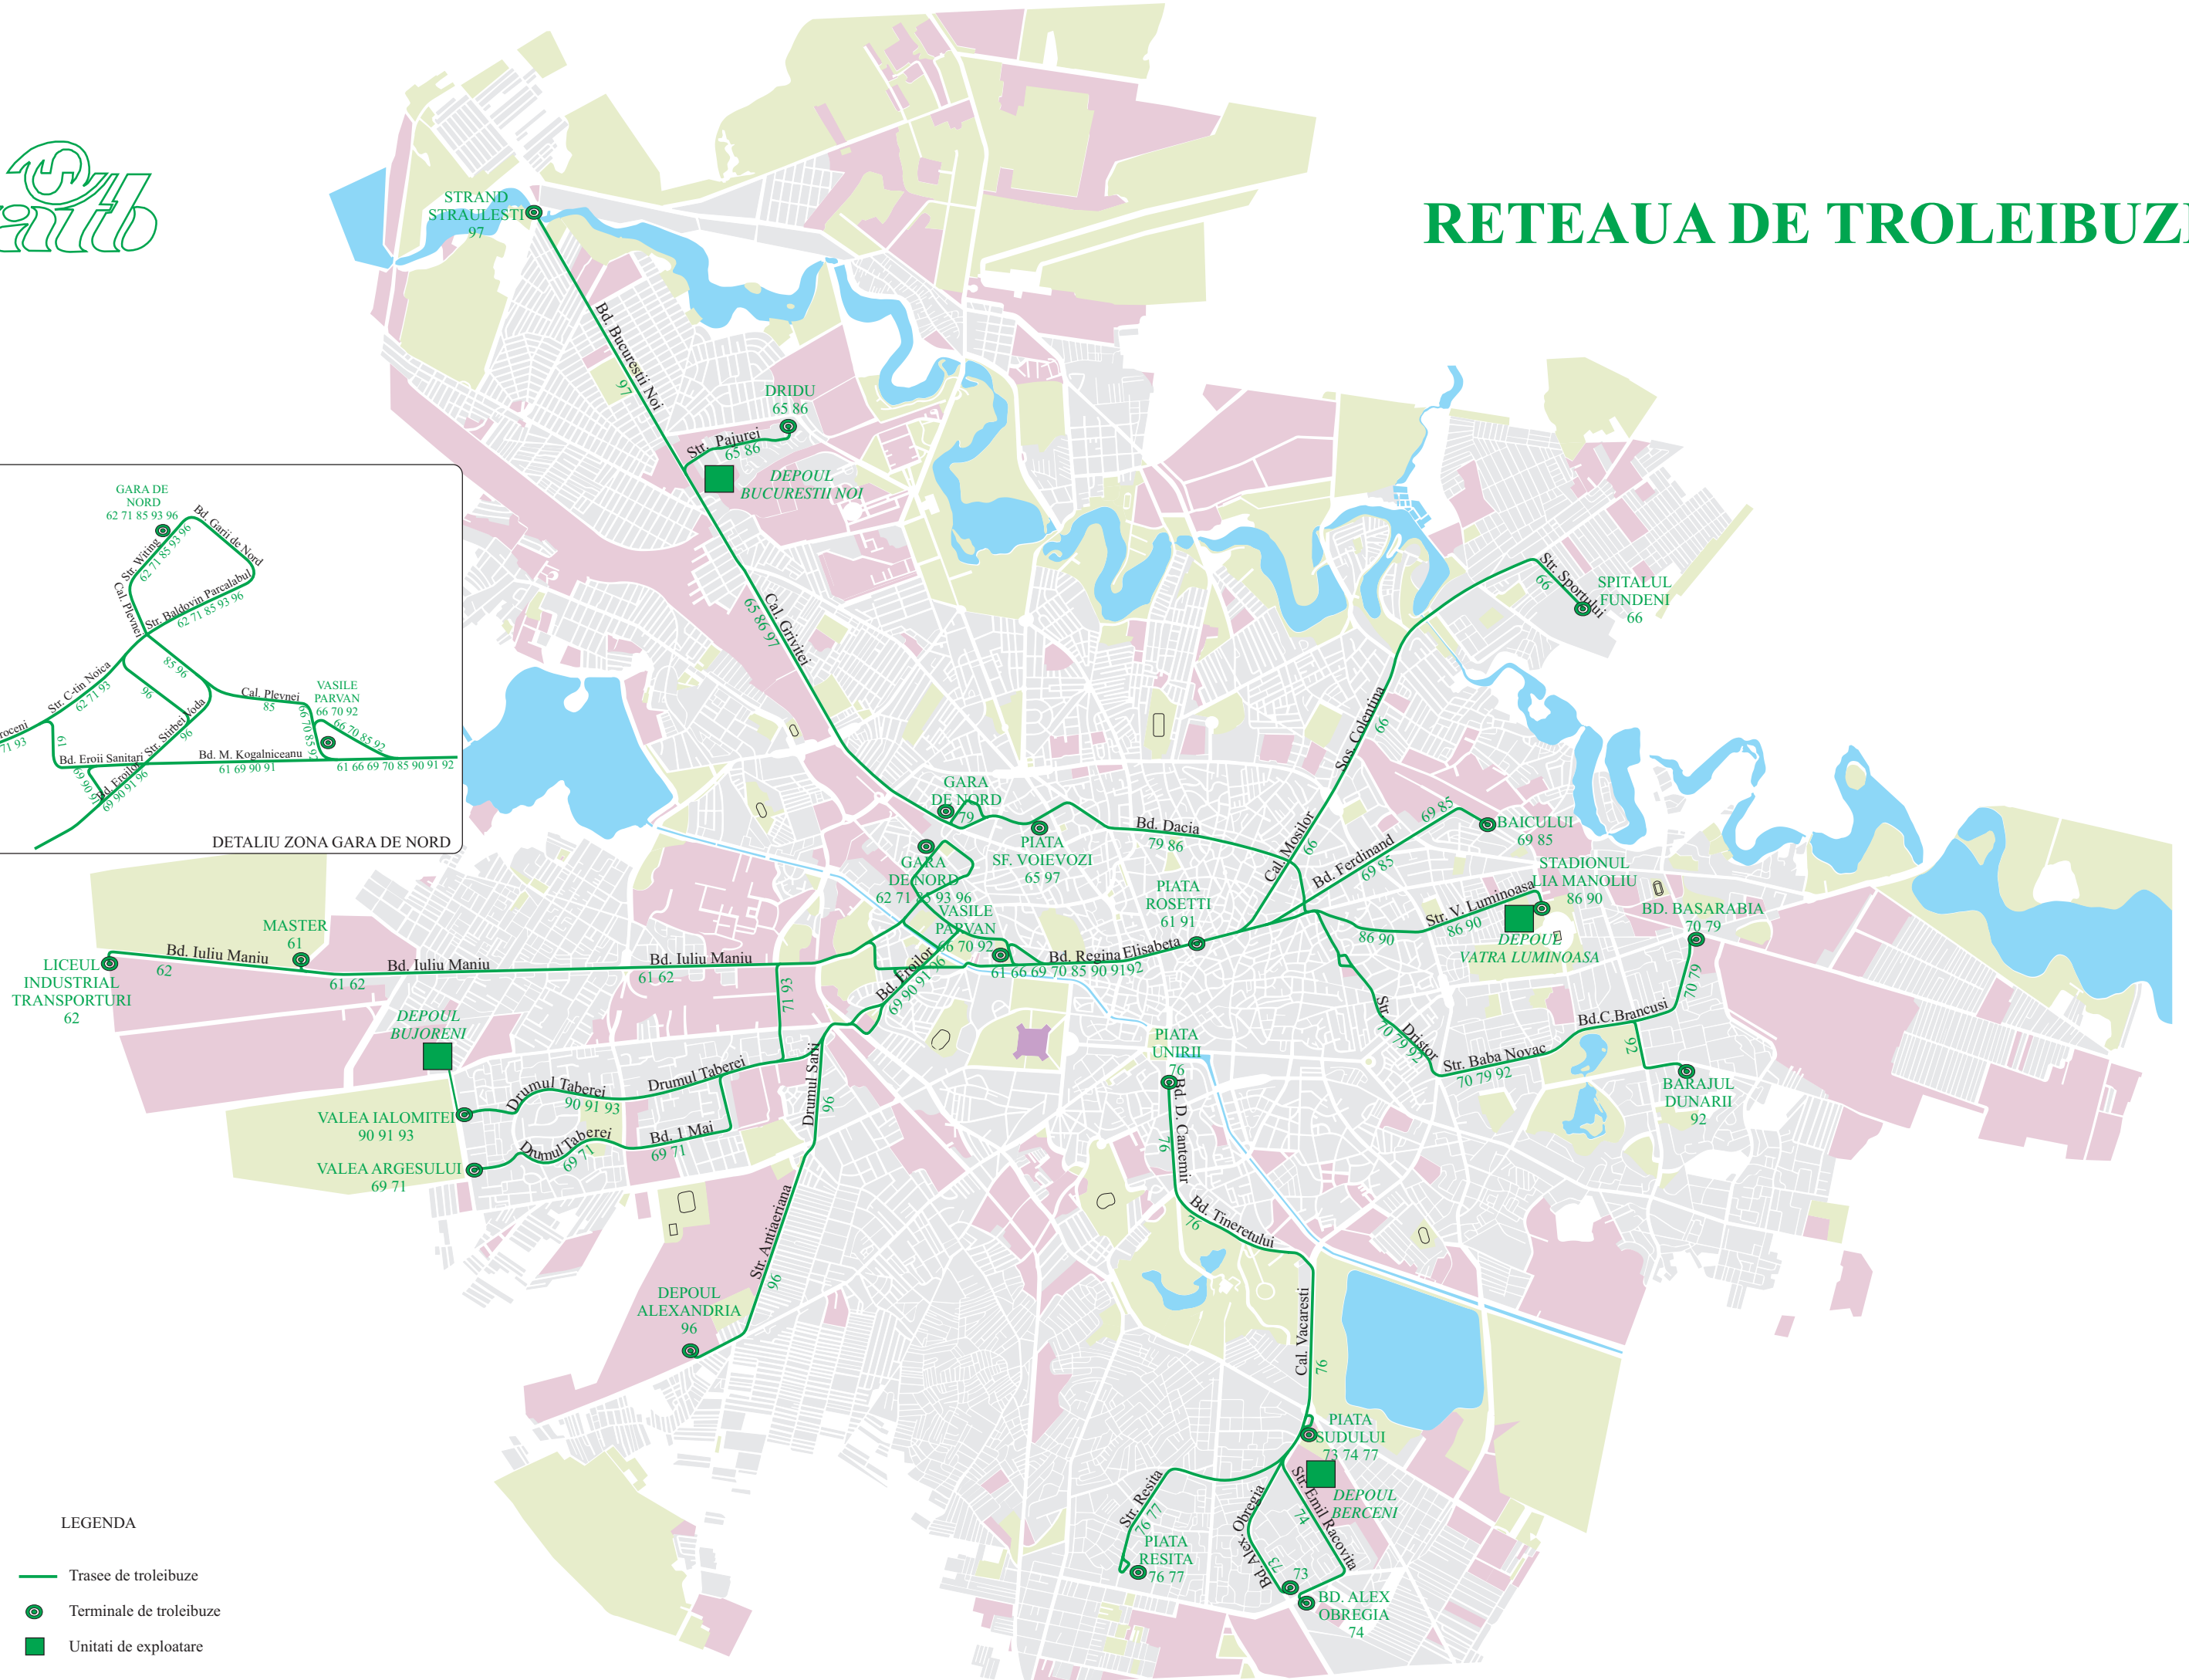

RETEAUA DE TROLEIBUZE

DETALIU ZONA GARA DE NORD

LEGENDA

- Trasee de troleibuze
- Terminale de troleibuze
- Unitati de exploatare